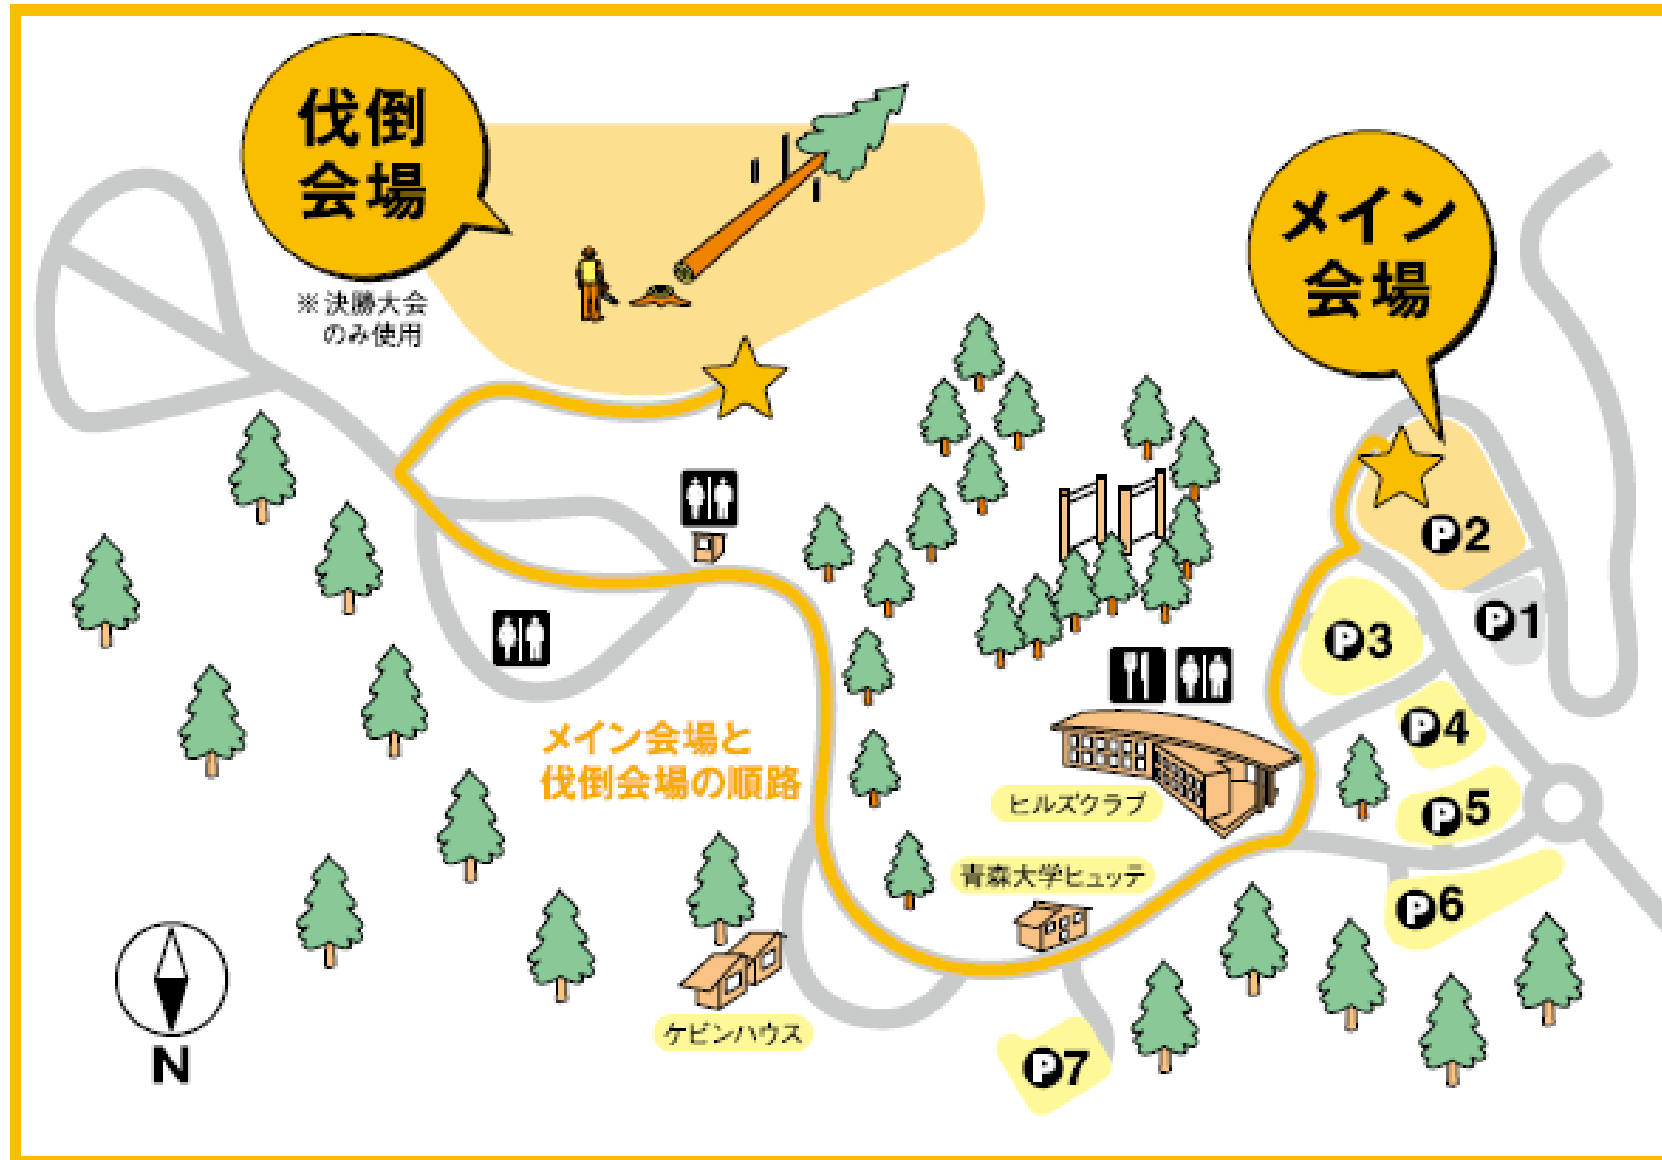

★会場マップ

★会場マップ

※参加選手は直接「選手テント」へお越しください。
なお、選手テントには選手・スタッフ・審判以外の方は入れません。
(決勝大会では決勝進出者のみ)

※1日目（6月1日）の7～8時のみ選手の荷物搬入時間としております。この時間内であれば会場内に車で入場いただけます。8時以降は乗り入れできません。大会終了後の乗り入れもできませんのでご注意ください。

※大会期間中は一方通行となります。